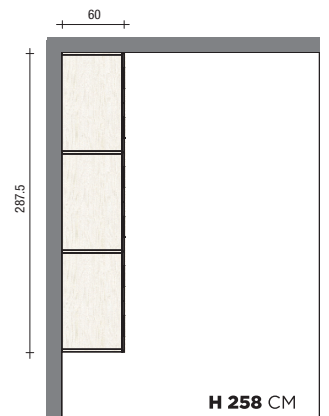

PROMO 08 Armadio: L 287.5 P 60 H 258 cm
Struttura: BT Betulla
Frontali: BT Betulla
Maniglia: Ikon [C62]