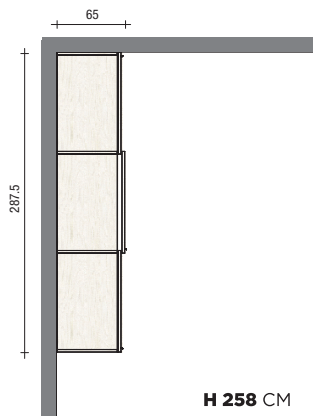

## PROMO 08 LACCATA

€ 1.298,00

**PROMO 08 LACCATA** Armadio: L 287,5 P 60 H 258 cm  
Struttura: BT Betulla  
Frontali+fianchi a vista: V61 Corda  
Maniglia: Slim Plus [AL]

è arrivata la

**PROMO VERA!**

**PROMO 09**

**€ 1.292,00**

**PROMO 09** Armadio: L 287.5 P 65 H 258 cm  
Struttura: BT Betulla  
Frontali: BT Betulla  
Maniglia: Slim Plus [AL]

I prezzi non comprendono trasporto e montaggio.

# PROMO 09 LACCATA

I prezzi non comprendono trasporto e montaggio.

€ 1.640,00

**PROMO 09 LACCATA** Armadio: L 287.5 P 65 H 258 cm  
Struttura: BT Betulla  
Frontali+fianchi a vista: V62 Tortora  
Maniglia: Stylus Big [CR]