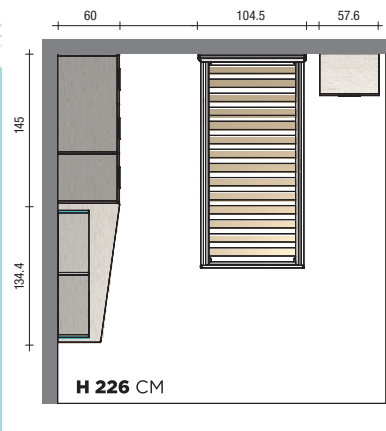

# PROMO 01

è arrivata la  
**PROMO VERA!**

**€ 1.498,00**

**PROMO 01** Armadio+scrivania:  
L 279.4 P 42/60 H 226 cm  
Letto BIG: materasso da 90 cm  
Struttura: BT Betulla  
Frontali: BT Betulla

Parti metalliche: C79 Turchese  
Tessuto: A60 Bianco  
Maniglia: Ikon [C79]