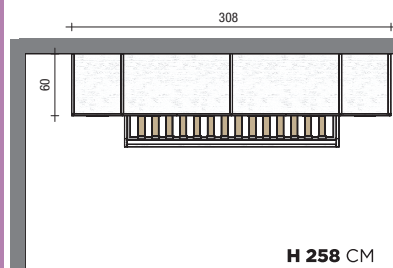

PROMO 03

€ 1.398,00

PROMO 03 Ponte: L 308 P 60 H 258 cm
Letto SINGOLO: materasso
da 80 cm
Struttura: FB Frassino Bianco
Frontali: FB Frassino Bianco

Parti metalliche: C50 Bianco
Maniglia: Ikon [C63]