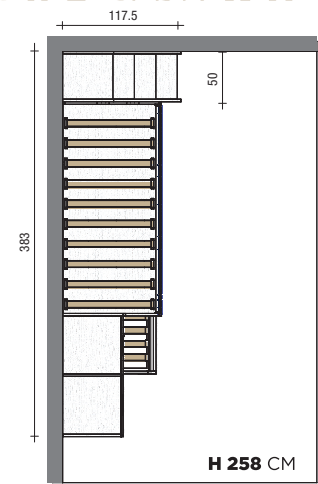

## PROMO 03

€ 1.398,00

**PROMO 03** Ponte: L 308 P 60 H 258 cm  
Letto SINGOLO: materasso  
da 80 cm  
Struttura: FB Frassino Bianco  
Frontali: FB Frassino Bianco

Parti metalliche: C50 Bianco  
Maniglia: Ikon [C63]

## PROMO 04

€ 1.720,00

**PROMO 04** Ponte: L 289.6 P 107 H 258 cm  
Letto BIG: materasso da 90 cm  
Struttura: BT Betulla  
Frontali: BT Betulla

Parti metalliche: C88 Mandarino  
Maniglia: Ikon [C88]

PROMO 05

è arrivata la  
**PROMO VERA!**

**€ 1.740,00**

**PROMO 05** Soppalco Logic:  
L 383 P 117.5 H 258 cm  
Letto sup. BIG:  
materasso da 90 cm  
Letto inf. SINGOLO:  
materasso da 80 cm

Struttura: FB Frassino Bianco  
Frontali: FB Frassino Bianco  
Parti metalliche: C87 Blu  
Tessuto: P52 Blu  
Maniglia: Ikon [C87]

## PROMO 05 LACCATA

€ 1.820,00

**PROMO 05 LACCATA** Soppalco Logic:  
L 383 P 117.5 H 258 cm  
Letto sup. BIG:  
materasso da 90 cm  
Letto inf. SINGOLO:  
materasso da 80 cm

Struttura: FB Frassino Bianco  
Frontali: C99 Cristallo  
Parti metalliche: C87 Blu  
Tessuto: P52 Blu  
Maniglia: Ikon [C87]