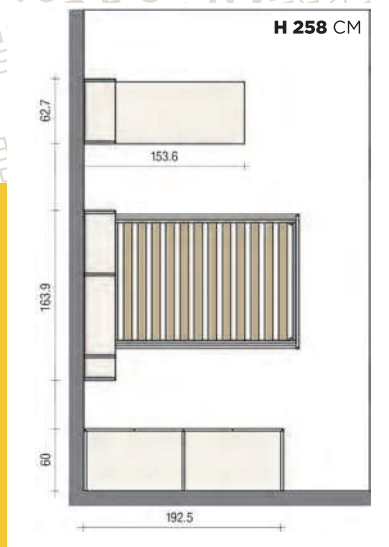

€ 1.798,00

PROMO 02 Armadio: L 192.5 P 60 H 258 cm
Letto MAXI: materasso da 120 cm
Struttura: BT Betulla
Frontali: BT Betulla

Parti metalliche: C65 Grafite
Tessuto: A72 Mandarino
Maniglia: Ikon [C65]