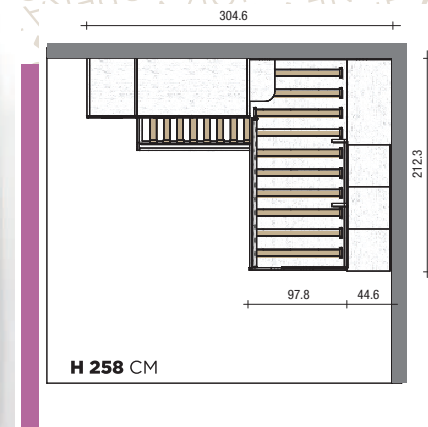

è arrivata la  
**PROMO VERA!**

**€ 1.740,00**

**PROMO 05** Soppalco Logic:  
L 383 P 117.5 H 258 cm  
Letto sup. BIG:  
materasso da 90 cm  
Letto inf. SINGOLO:  
materasso da 80 cm

Struttura: FB Frassino Bianco  
Frontali: FB Frassino Bianco  
Parti metalliche: C87 Blu  
Tessuto: P52 Blu  
Maniglia: Ikon [C87]

## PROMO 05 LACCATA

€ 1.820,00

**PROMO 05 LACCATA** Soppalco Logic:  
L 383 P 117.5 H 258 cm  
Letto sup. BIG:  
materasso da 90 cm  
Letto inf. SINGOLO:  
materasso da 80 cm

Struttura: FB Frassino Bianco  
Frontali: C99 Cristallo  
Parti metalliche: C87 Blu  
Tessuto: P52 Blu  
Maniglia: Ikon [C87]

PROMO 06

è arrivata la  
**PROMO VERA!**

€ 2.240,00

**PROMO 06** Soppalco Concept:  
L 304.6 x 212.3 H 258 cm  
Letto sup. BIG;  
materasso da 90 cm  
Letto inf. SINGOLO:  
materasso da 80 cm

Struttura: FB Frassino Bianco  
Frontali: FB Frassino Bianco  
Parti metalliche: C86 Ciclamino  
Tessuto: P53 Bianco  
Maniglia: Ikon [C86]

## PROMO 07

€ 2.398,00

**PROMO 07** Soppalco Level+scrivania:  
L 260 x 416.9 H 258 cm  
Letti BIG: materassi da 90 cm  
Struttura: BT Betulla  
Frontali: BT Betulla

Parti metalliche:  
C55 Verde Cedro  
Tessuto: P51 Verde  
Maniglia: Ikon [C55]