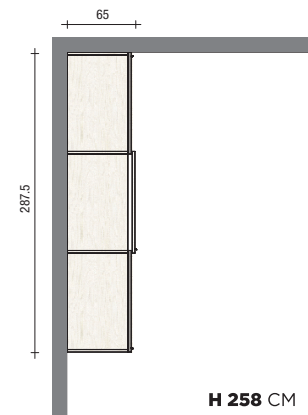

## PROMO 08 LACCATA

€ 1.298,00

**PROMO 08 LACCATA** Armadio: L 287,5 P 60 H 258 cm  
Struttura: BT Betulla  
Frontali+fianchi a vista: V61 Corda  
Maniglia: Slim Plus [AL]

è arrivata la

**PROMO VERA!**

**PROMO 09**

**€ 1.292,00**

**PROMO 09** Armadio: L 287.5 P 65 H 258 cm  
Struttura: BT Betulla  
Frontali: BT Betulla  
Maniglia: Slim Plus [AL]

I prezzi non comprendono trasporto e montaggio.

# PROMO 09 LACCATA

I prezzi non comprendono trasporto e montaggio.

€ 1.640,00

**PROMO 09 LACCATA** Armadio: L 287.5 P 65 H 258 cm  
Struttura: BT Betulla  
Frontali+fianchi a vista: V62 Tortora  
Maniglia: Stylus Big [CR]