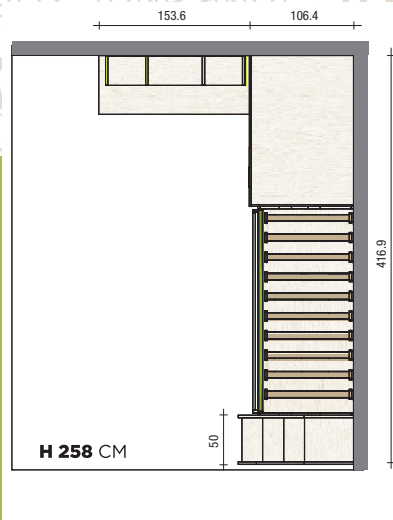

## PROMO 05 LACCATA

€ 1.820,00

**PROMO 05 LACCATA** Soppalco Logic:  
L 383 P 117.5 H 258 cm  
Letto sup. BIG:  
materasso da 90 cm  
Letto inf. SINGOLO:  
materasso da 80 cm

Struttura: FB Frassino Bianco  
Frontali: C99 Cristallo  
Parti metalliche: C87 Blu  
Tessuto: P52 Blu  
Maniglia: Ikon [C87]

PROMO 06

è arrivata la  
**PROMO VERA!**

€ 2.240,00

**PROMO 06** Soppalco Concept:  
L 304.6 x 212.3 H 258 cm  
Letto sup. BIG;  
materasso da 90 cm  
Letto inf. SINGOLO:  
materasso da 80 cm

Struttura: FB Frassino Bianco  
Frontali: FB Frassino Bianco  
Parti metalliche: C86 Ciclamino  
Tessuto: P53 Bianco  
Maniglia: Ikon [C86]

## PROMO 07

€ 2.398,00

**PROMO 07** Soppalco Level+scrivania:  
L 260 x 416.9 H 258 cm  
Letti BIG: materassi da 90 cm  
Struttura: BT Betulla  
Frontali: BT Betulla

Parti metalliche:  
C55 Verde Cedro  
Tessuto: P51 Verde  
Maniglia: Ikon [C55]