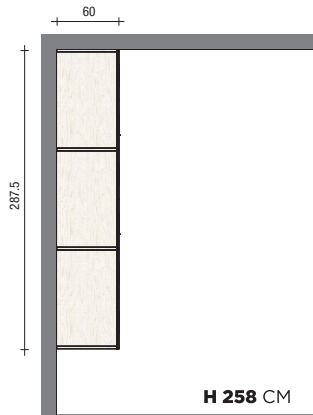

## PROMO 07

€ 2.398,00

**PROMO 07** Soppalco Level+scrivania:  
L 260 x 416.9 H 258 cm  
Letti BIG: materassi da 90 cm  
Struttura: BT Betulla  
Frontali: BT Betulla

Parti metalliche:  
C55 Verde Cedro  
Tessuto: P51 Verde  
Maniglia: Ikon [C55]

**PROMO 08** **è arrivata la**  
**PROMO VERA!**

**€ 998,00**

**PROMO 08** Armadio: L 287.5 P 60 H 258 cm  
Struttura: BT Betulla  
Frontali: BT Betulla  
Maniglia: Ikon [C62]

## PROMO 08 LACCATA

€ 1.298,00

**PROMO 08 LACCATA** Armadio: L 287,5 P 60 H 258 cm  
Struttura: BT Betulla  
Frontali+fianchi a vista: V61 Corda  
Maniglia: Slim Plus [AL]

è arrivata la

**PROMO VERA!**

**PROMO 09**