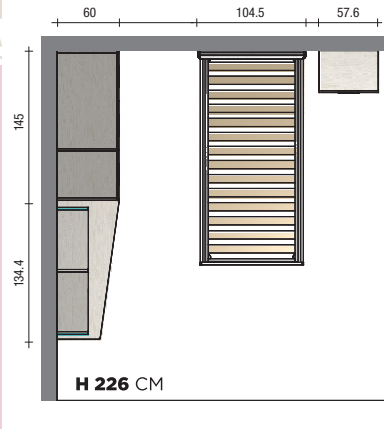

# PROMO 01

è arrivata la  
**PROMO VERA!**

**€ 1.498,00**

**PROMO 01** Armadio+scrivania:  
L 279.4 P 42/60 H 226 cm  
Letto BIG: materasso da 90 cm  
Struttura: BT Betulla  
Frontali: BT Betulla

Parti metalliche: C79 Turchese  
Tessuto: A60 Bianco  
Maniglia: Ikon [C79]

# PROMO 01 LACCATA

€ 1.598,00

**PROMO 01 LACCATA** Armadio+scrivania: L 279.4 P 42/60 H 226 cm  
 Letto BIG: materasso da 90 cm  
 Struttura: BT Betulla  
 Frontali: C69 Lilla

Parti metalliche: C96 Malva  
 Tessuto: A70 Malva  
 Maniglia: Ikon [C96]