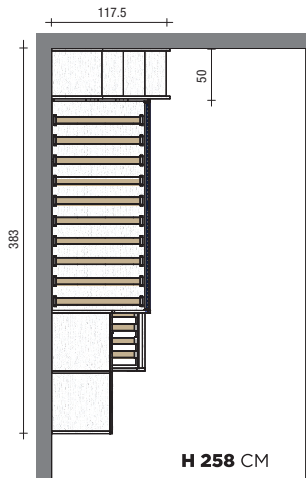

## PROMO 04

€ 1.720,00

**PROMO 04** Ponte: L 289.6 P 107 H 258 cm  
Letto BIG: materasso da 90 cm  
Struttura: BT Betulla  
Frontali: BT Betulla

Parti metalliche: C88 Mandarino  
Maniglia: Ikon [C88]

PROMO 05

è arrivata la  
**PROMO VERA!**

**€ 1.740,00**

**PROMO 05** Soppalco Logic:  
L 383 P 117.5 H 258 cm  
Letto sup. BIG:  
materasso da 90 cm  
Letto inf. SINGOLO:  
materasso da 80 cm

Struttura: FB Frassino Bianco  
Frontali: FB Frassino Bianco  
Parti metalliche: C87 Blu  
Tessuto: P52 Blu  
Maniglia: Ikon [C87]

## PROMO 05 LACCATA

€ 1.820,00

**PROMO 05 LACCATA** Soppalco Logic:  
L 383 P 117.5 H 258 cm  
Letto sup. BIG:  
materasso da 90 cm  
Letto inf. SINGOLO:  
materasso da 80 cm

Struttura: FB Frassino Bianco  
Frontali: C99 Cristallo  
Parti metalliche: C87 Blu  
Tessuto: P52 Blu  
Maniglia: Ikon [C87]

PROMO 06

è arrivata la  
**PROMO VERA!**

€ 2.240,00

**PROMO 06** Soppalco Concept:  
L 304.6 x 212.3 H 258 cm  
Letto sup. BIG;  
materasso da 90 cm  
Letto inf. SINGOLO:  
materasso da 80 cm

Struttura: FB Frassino Bianco  
Frontali: FB Frassino Bianco  
Parti metalliche: C86 Ciclamino  
Tessuto: P53 Bianco  
Maniglia: Ikon [C86]