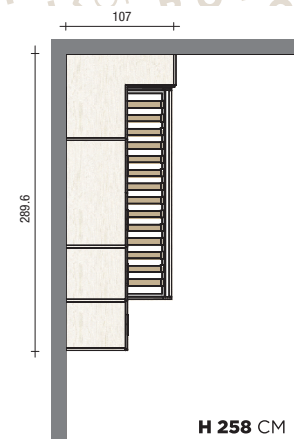

## PROMO 03

€ 1.398,00

**PROMO 03** Ponte: L 308 P 60 H 258 cm  
Letto SINGOLO: materasso  
da 80 cm  
Struttura: FB Frassino Bianco  
Frontali: FB Frassino Bianco

Parti metalliche: C50 Bianco  
Maniglia: Ikon [C63]

## PROMO 04

€ 1.720,00

**PROMO 04** Ponte: L 289.6 P 107 H 258 cm  
Letto BIG: materasso da 90 cm  
Struttura: BT Betulla  
Frontali: BT Betulla

Parti metalliche: C88 Mandarino  
Maniglia: Ikon [C88]

PROMO 05

è arrivata la  
**PROMO VERA!**

**€ 1.740,00**

**PROMO 05** Soppalco Logic:  
L 383 P 117.5 H 258 cm  
Letto sup. BIG:  
materasso da 90 cm  
Letto inf. SINGOLO:  
materasso da 80 cm

Struttura: FB Frassino Bianco  
Frontali: FB Frassino Bianco  
Parti metalliche: C87 Blu  
Tessuto: P52 Blu  
Maniglia: Ikon [C87]